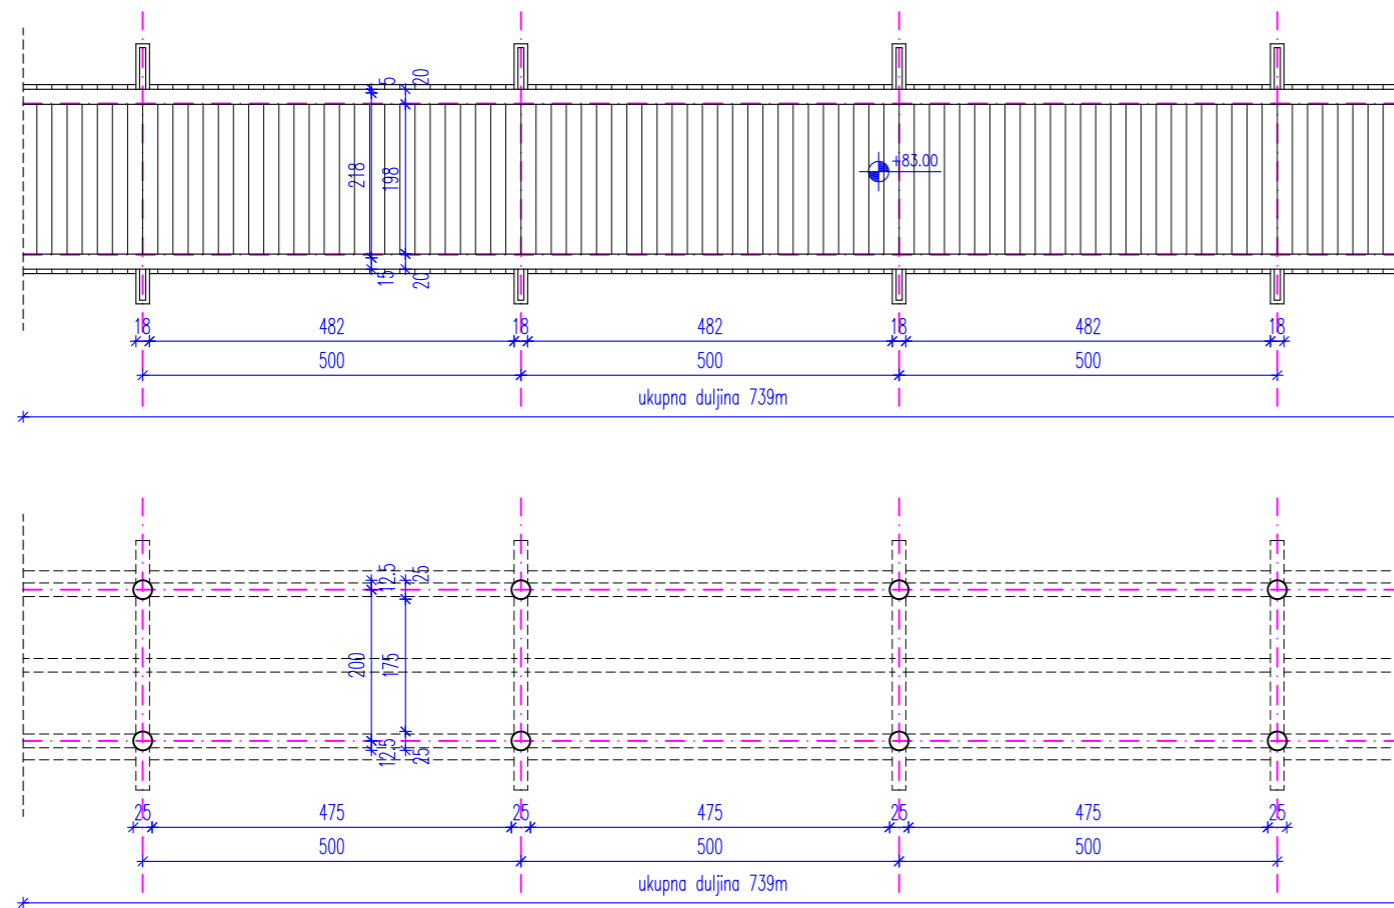

TLOCRT

PRESJEK